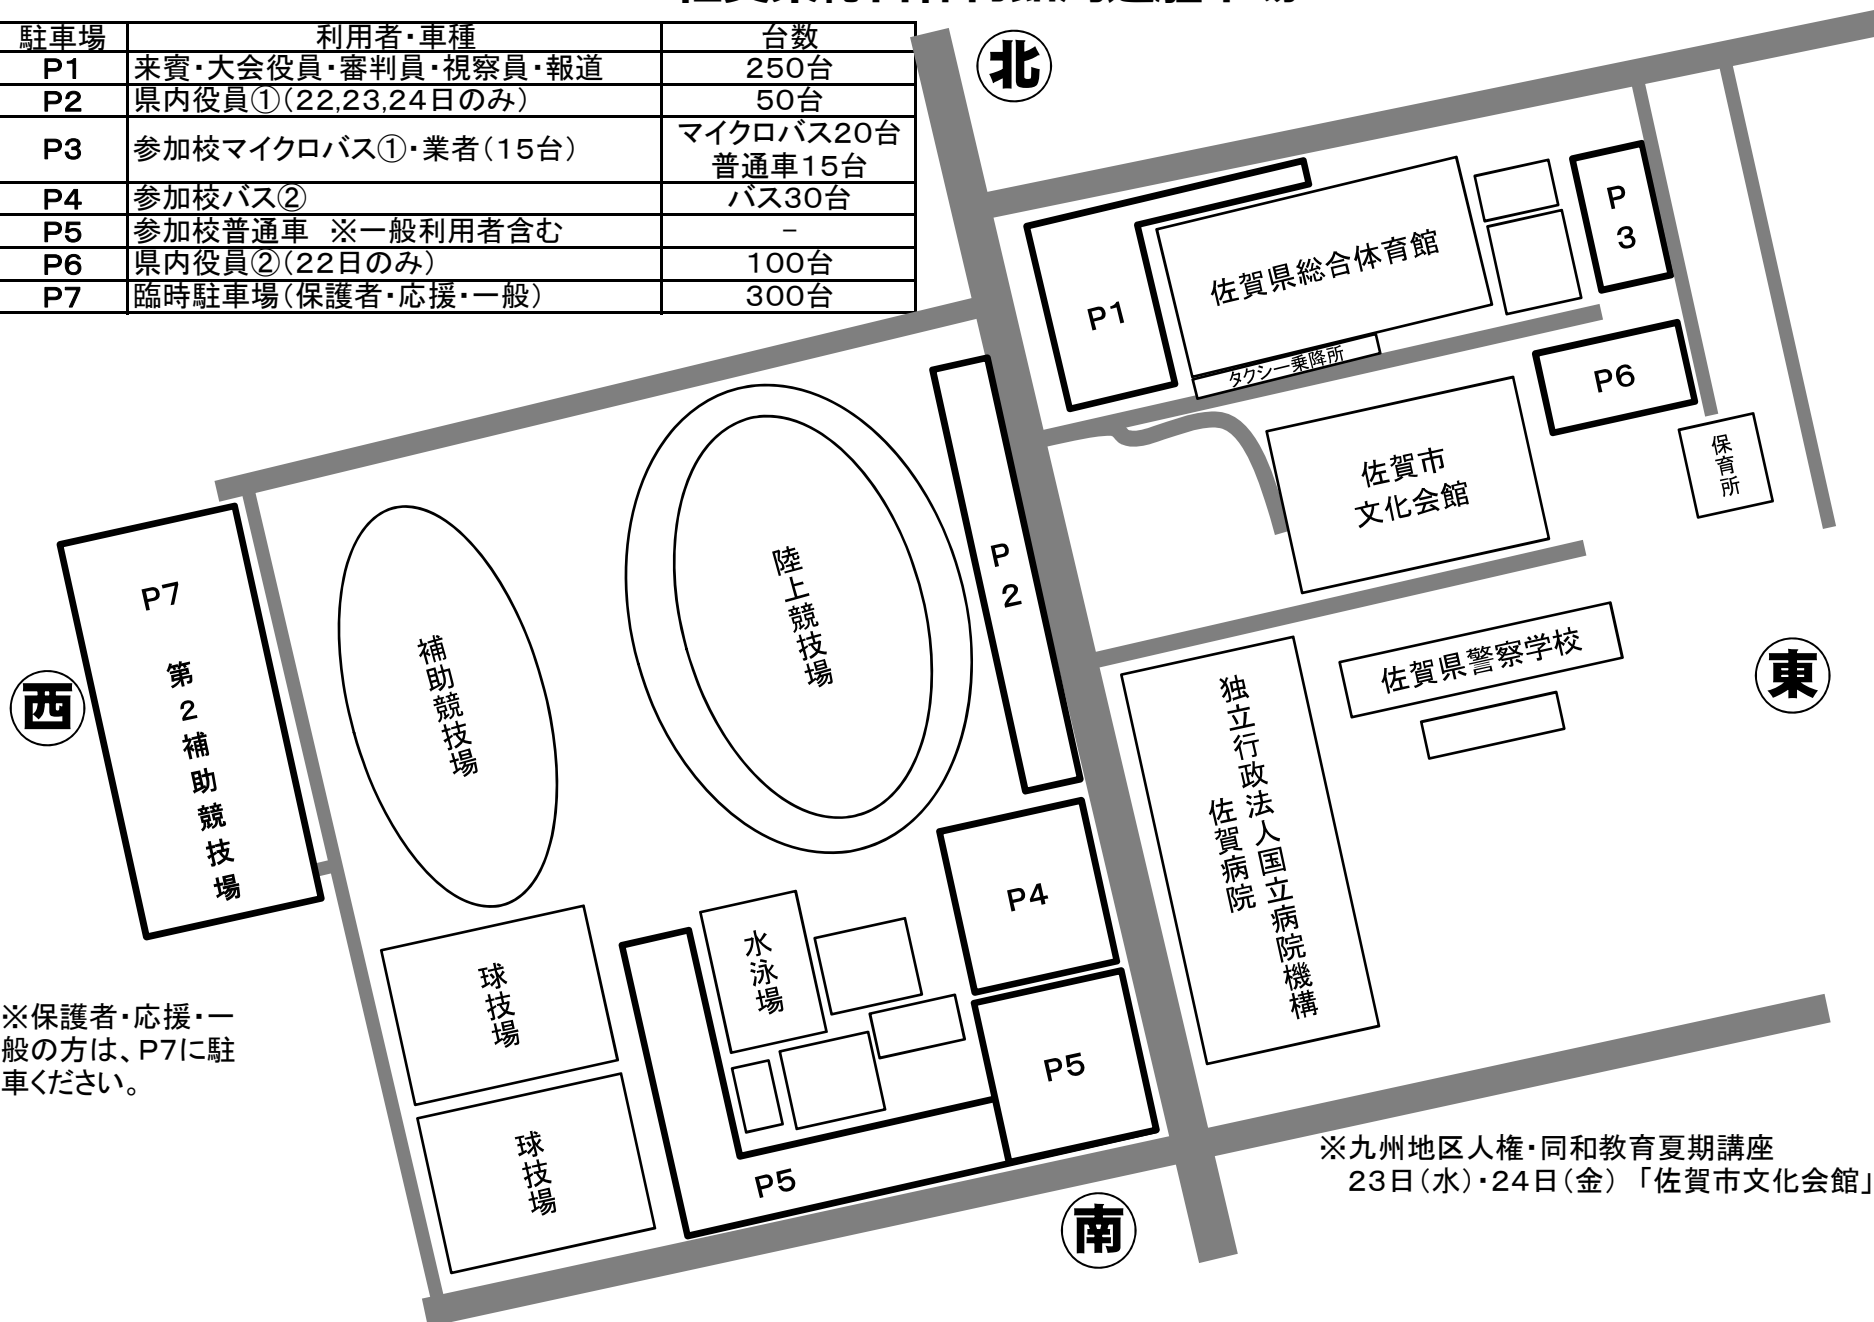

## 佐賀県総合体育館周辺駐車場

駐車場	利用者・車種	台数
P1	来賓・大会役員・審判員・視察員・報道	250台
P2	県内役員①(22,23,24日のみ)	50台
P3	参加校マイクロバス①・業者(15台)	マイクロバス20台 普通車15台
P4	参加校バス②	バス30台
P5	参加校普通車 ※一般利用者含む	-
P6	県内役員②(22日のみ)	100台
P7	臨時駐車場(保護者・応援・一般)	300台

※保護者・応援・一般の方は、P7に駐車ください。

※九州地区人権・同和教育夏期講座  
23日(水)・24日(金)「佐賀市文化会館」